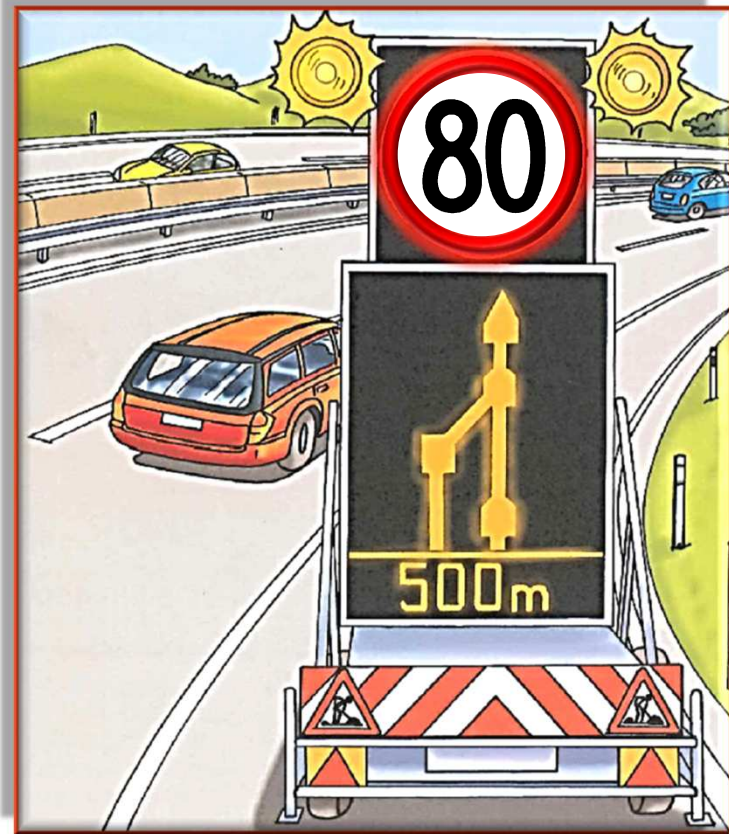

## Respektieren Sie die Sicherheit der Strassenbauarbeiter

### Fahrzeuglenker/innen

- Ich halte mich an die Anweisungen des Sicherheitspersonals.
- Ich respektiere die Höchstgeschwindigkeit für meine Sicherheit, jene der Bauarbeiter und der anderen Verkehrsteilnehmer.
- Ich respektiere den Sicherheitsabstand um den Verkehr flüssig zu halten.

- Ich beachte die orange Sicherheitslinie und überfahre sie nicht.
- Ich benütze den Pannestreifen, wenn mich die Signalisation dazu auffordert.
- Ich fahre vor bis zum Lichtsignal, damit der Sensor mein Fahrzeug erfassen kann.